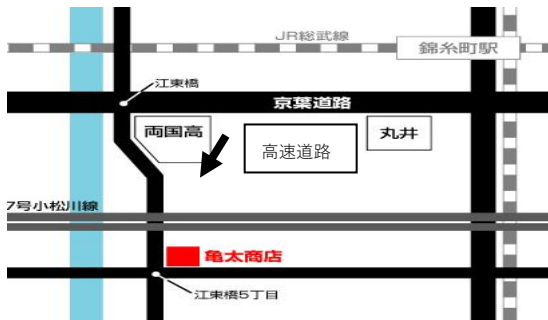

### 玄米耕房かめた 亀太商店

東京都墨田区江東橋 5-13-2

- 営業時間 10:00~18:00
- 定休日 日曜日と祝日・祭日
- Tel03-3631-1050
- 当店のホームページ

四つ目通り

※このインクは米ぬかを原料としています。