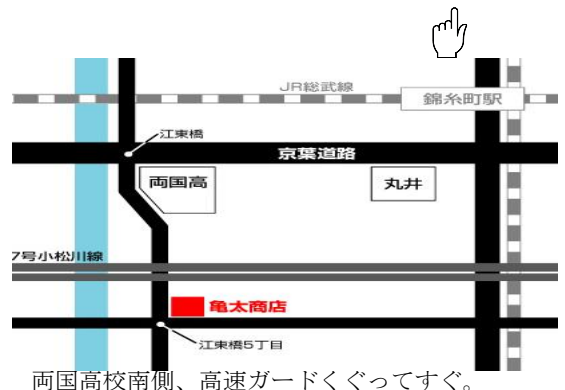

第18回(2008年)優良経営食料品小売店等
全国コンクール 農林水産省総合食料局局長賞
受賞店

玄米耕房かめた 亀太商店

東京都墨田区江東橋 5-13-2

● 営業時間 10:00~18:00

● 定休日 日曜日と祝日・祭日

● Tel03-3631-1050 Fax03-3631-1227

● 当店のホームページ

亀太商店

検索

両国高校南側、高速ガードくぐってすぐ。